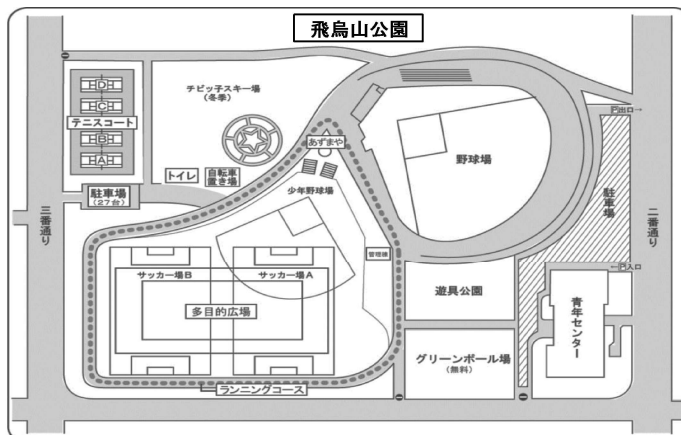

令和6年9月 屋外行事予定表（石狩川河川敷）

日 曜	河川敷 サッカー場 A・B	河川敷 ソフトボール場 C・D
1 日		KG-シーズン 9:00~13:00D
2 月	施設整備9:00~17:00	施設整備9:00~17:00
3 火		
4 水		
5 木		
6 金	施設整備9:00~17:00	施設整備9:00~17:00 前日ライン引きする
7 土		青木工業社内ソフトボール大会 8:00~15:00CD
8 日		ベースボールホルテ 7:00~19:00CD
9 月	施設整備9:00~17:00	施設整備9:00~17:00
10 火		
11 水		
12 木		
13 金	施設整備9:00~17:00	施設整備9:00~17:00
14 土		KG-シーズン 9:00~13:00D
15 日		KG-シーズン 9:00~13:00C 佐川急便 9:00~13:00D
16 月	施設整備9:00~17:00	KG-シーズン 9:00~13:00D 施設整備 13:00~17:00
17 火		
18 水		
19 木		
20 金	施設整備9:00~17:00	施設整備9:00~17:00
21 土		ベースボールホルテ 7:00~19:00CD
22 日	NFLフラッグフットボール日本選手権 北海道予選 AB9:00~17:00	ベースボールホルテ 7:00~19:00CD
23 月	施設整備9:00~17:00	KG-シーズン 9:00~13:00D 施設整備 13:00~17:00
24 火		
25 水		
26 木		
27 金	施設整備9:00~17:00	施設整備9:00~17:00
28 土		ベースボールホルテ 7:00~19:00CD
29 日		佐川急便 9:00~13:00D
30 月	施設整備9:00~17:00	施設整備9:00~17:00