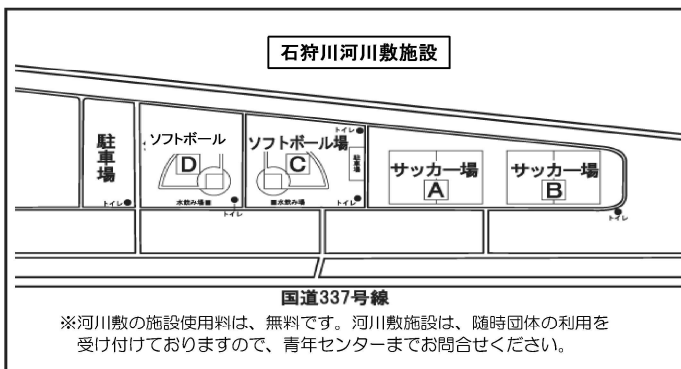

令和6年9月 屋外行事予定表（石狩川河川敷）

日 曜	河川敷 サッカー場 A・B	河川敷 ソフトボール場 C・D
1 日		KG-シーズン 9:00~13:00D
2 月	施設整備9:00~17:00	施設整備9:00~17:00
3 火		
4 水		
5 木		
6 金	施設整備9:00~17:00	施設整備9:00~17:00 前日ライン引きする
7 土		青木工業社内ソフトボール大会 8:00~15:00CD
8 日		ベースボールホルテ 7:00~19:00CD
9 月	施設整備9:00~17:00	施設整備9:00~17:00
10 火		
11 水		
12 木		
13 金	施設整備9:00~17:00	施設整備9:00~17:00
14 土		KG-シーズン 9:00~13:00D
15 日		KG-シーズン 9:00~13:00C 佐川急便 9:00~13:00D
16 月	施設整備9:00~17:00	KG-シーズン 9:00~13:00D 施設整備 13:00~17:00
17 火		
18 水		
19 木		
20 金	施設整備9:00~17:00	施設整備9:00~17:00
21 土		ベースボールホルテ 7:00~19:00CD
22 日	NFLフラッグフットボール日本選手権 北海道予選 AB9:00~17:00	ベースボールホルテ 7:00~19:00CD
23 月	施設整備9:00~17:00	KG-シーズン 9:00~13:00D 施設整備 13:00~17:00
24 火		
25 水		
26 木		
27 金	施設整備9:00~17:00	施設整備9:00~17:00
28 土		ベースボールホルテ 7:00~19:00CD
29 日		佐川急便 9:00~13:00D
30 月	施設整備9:00~17:00	施設整備9:00~17:00